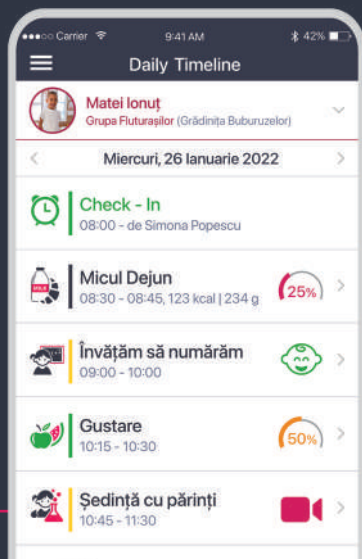

Construiește o comunitate puternică în școala ta

Kinderpedia încurajează implicarea familiei în educație. Aplicația le permite familiilor să aibă un rol activ în procesul copiilor de învățare și clădește încredere între profesori și părinți.

Împuternicește-i pe profesori și fă-le munca vizibilă

Kinderpedia ajută echipele școlilor și grădinițelor să economisească între 6 și 9 ore pe săptămână din timpul dedicat activităților administrative și le permite să-și concentreze eforturile către activitățile de la clasă.

Îmbunătățește managementul școlii tale

Platforma digitală le oferă managerilor o perspectivă de ansamblu asupra tuturor activităților și a comunicării din școala sau grădinița lor.

Simplifică procedurile financiare ale școlii tale

Cu Kinderpedia, managerii creează planuri tarifare, trimit facturile pentru taxele școlare automat, urmăresc plățile, analizează soldul familiilor, colectează penalitățile și generează rapoarte personalizate. Părinții primesc facturile în aplicația mobilă și le plătesc electronic.