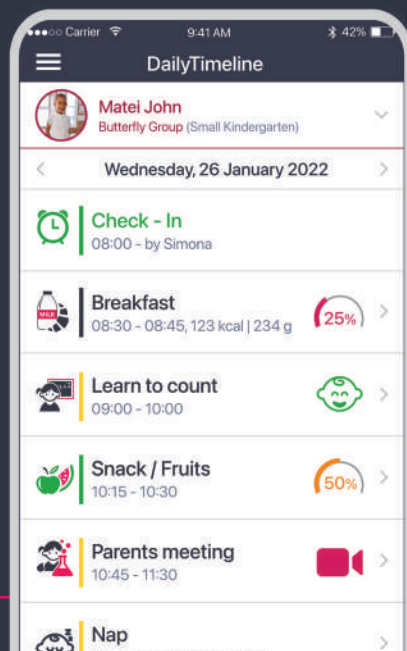

Aumenta a coesão na comunidade escolar

A Kinderpedia otimiza o envolvimento dos pais na educação. O aplicativo permite que as famílias exerçam um papel ativo na aprendizagem das crianças e fortalece a confiança entre professores e pais.

Empodera os professores e torna seu trabalho visível

A Kinderpedia ajuda os colaboradores das escolas e jardins de infância a poupar entre 6 a 9 h/semana e direcionar seu esforços para atividades pedagógicas.

Simplifica a gestão escolar

A plataforma digital proporciona aos gestores uma perspectiva permanente sobre todas as atividades e comunicação na escola.

Facilita o fluxo de trabalho administrativo e financeiro na sua escola

Com a Kinderpedia, os diretores escolares podem criar planos de pagamento, enviar faturas automaticamente, rastrear pagamentos e depósitos, analisar o saldo familiar, cobrar multas e gerar relatórios personalizados. Os pais recebem as faturas na sua aplicação móvel e pagam-nas eletronicamente.